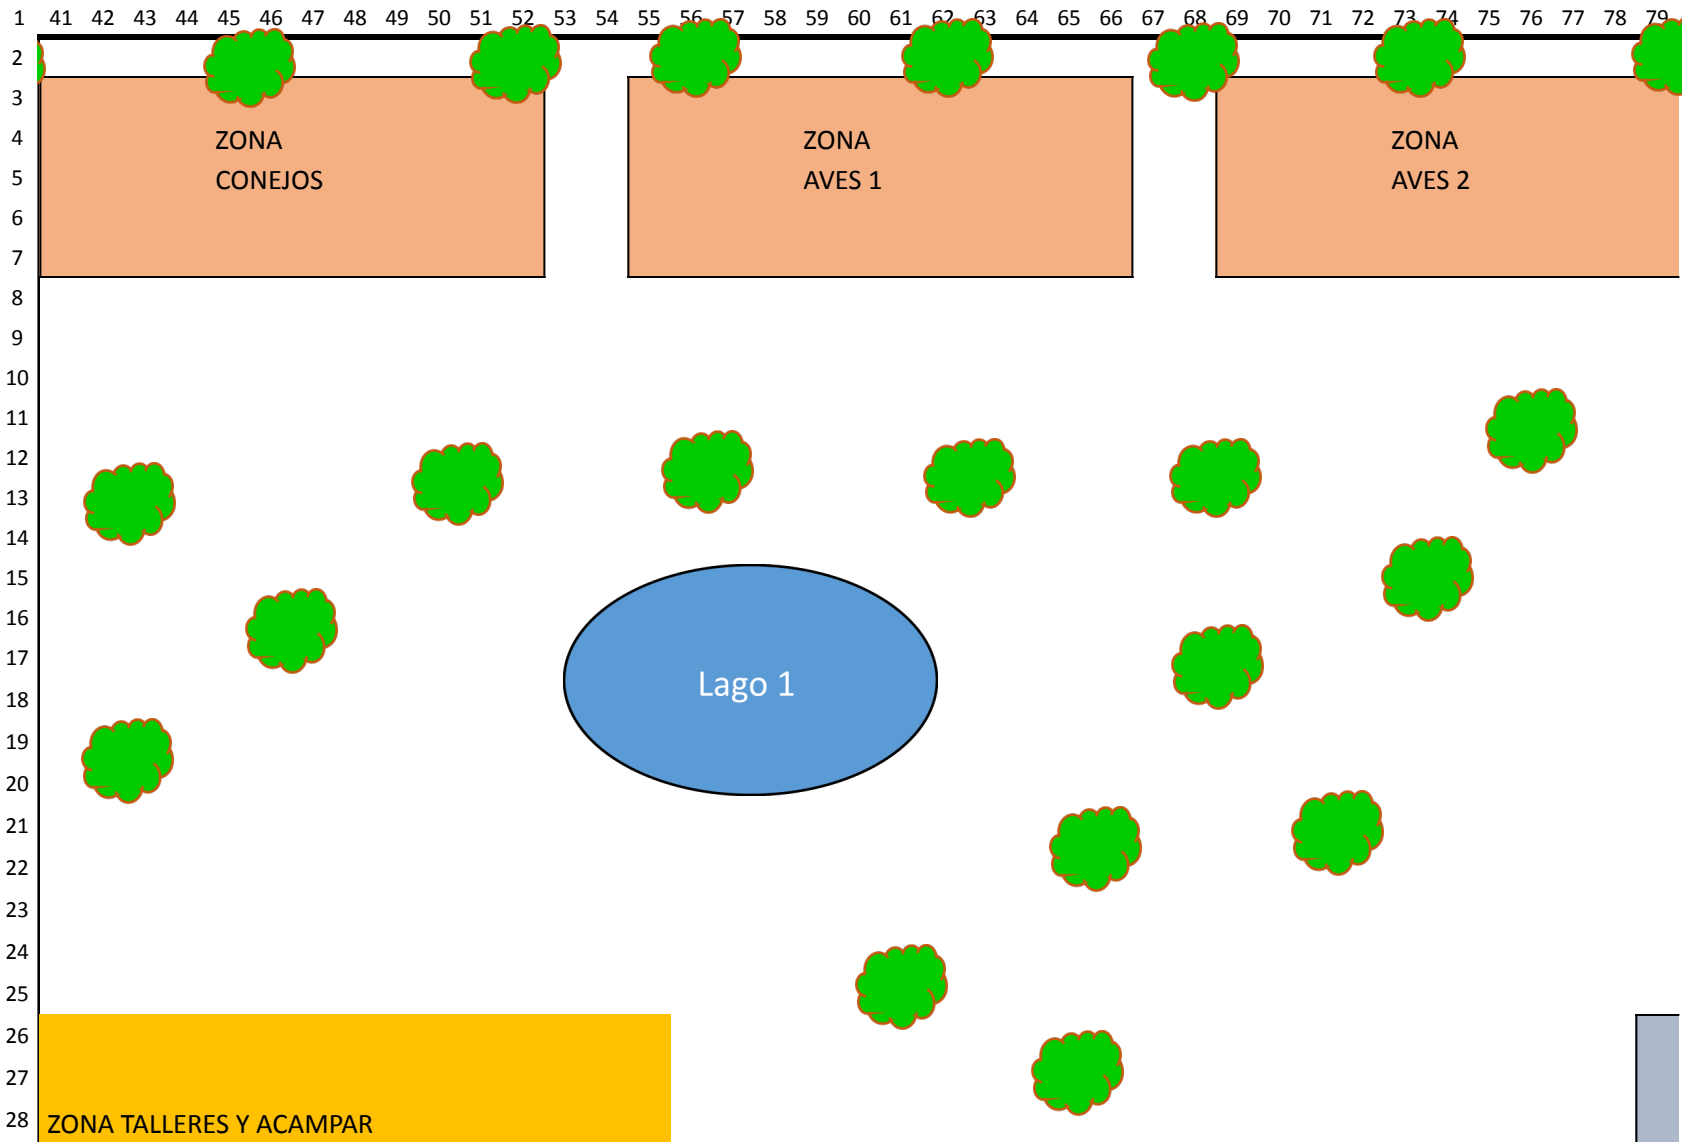

GRANJITA VIDA DIGNA

10,656 mts²

GRANJITA VIDA DIGNA

10,656 mts²

GRANJITA VIDA DIGNA

10,656 mts2

1 2 3 4 5 6 7 8 9 10 11 12 13 14 15 16 17 18 19 20 21 22 23 24 25 26 27 28 29 30 31 32 33 34 35 36 37 38 39 40

1 115 116 117 118 119 120 121 122 123 124 125 126 127 128 129 130 131 132 133 134 135 136 137 138 139 140 141 142 143 144

2
3
4
5
6
7
8
9
10
11
12
13
14
15
16
17
18
19
20
21
22
23
24
25
26
27
28

uario para especies endémicas/polinizadores
(lagartijas, insectos....)

1 115 116 117 118 119 120 121 122 123 124 125 126 127 128 129 130 131 132 133 134 135 136 137 138 139 140 141 142 143 144

29
30
31
32
33
34
35
36
37
38
39
40
41
42
43
44
45
46
47
48
49
50
51
52
53
54
55