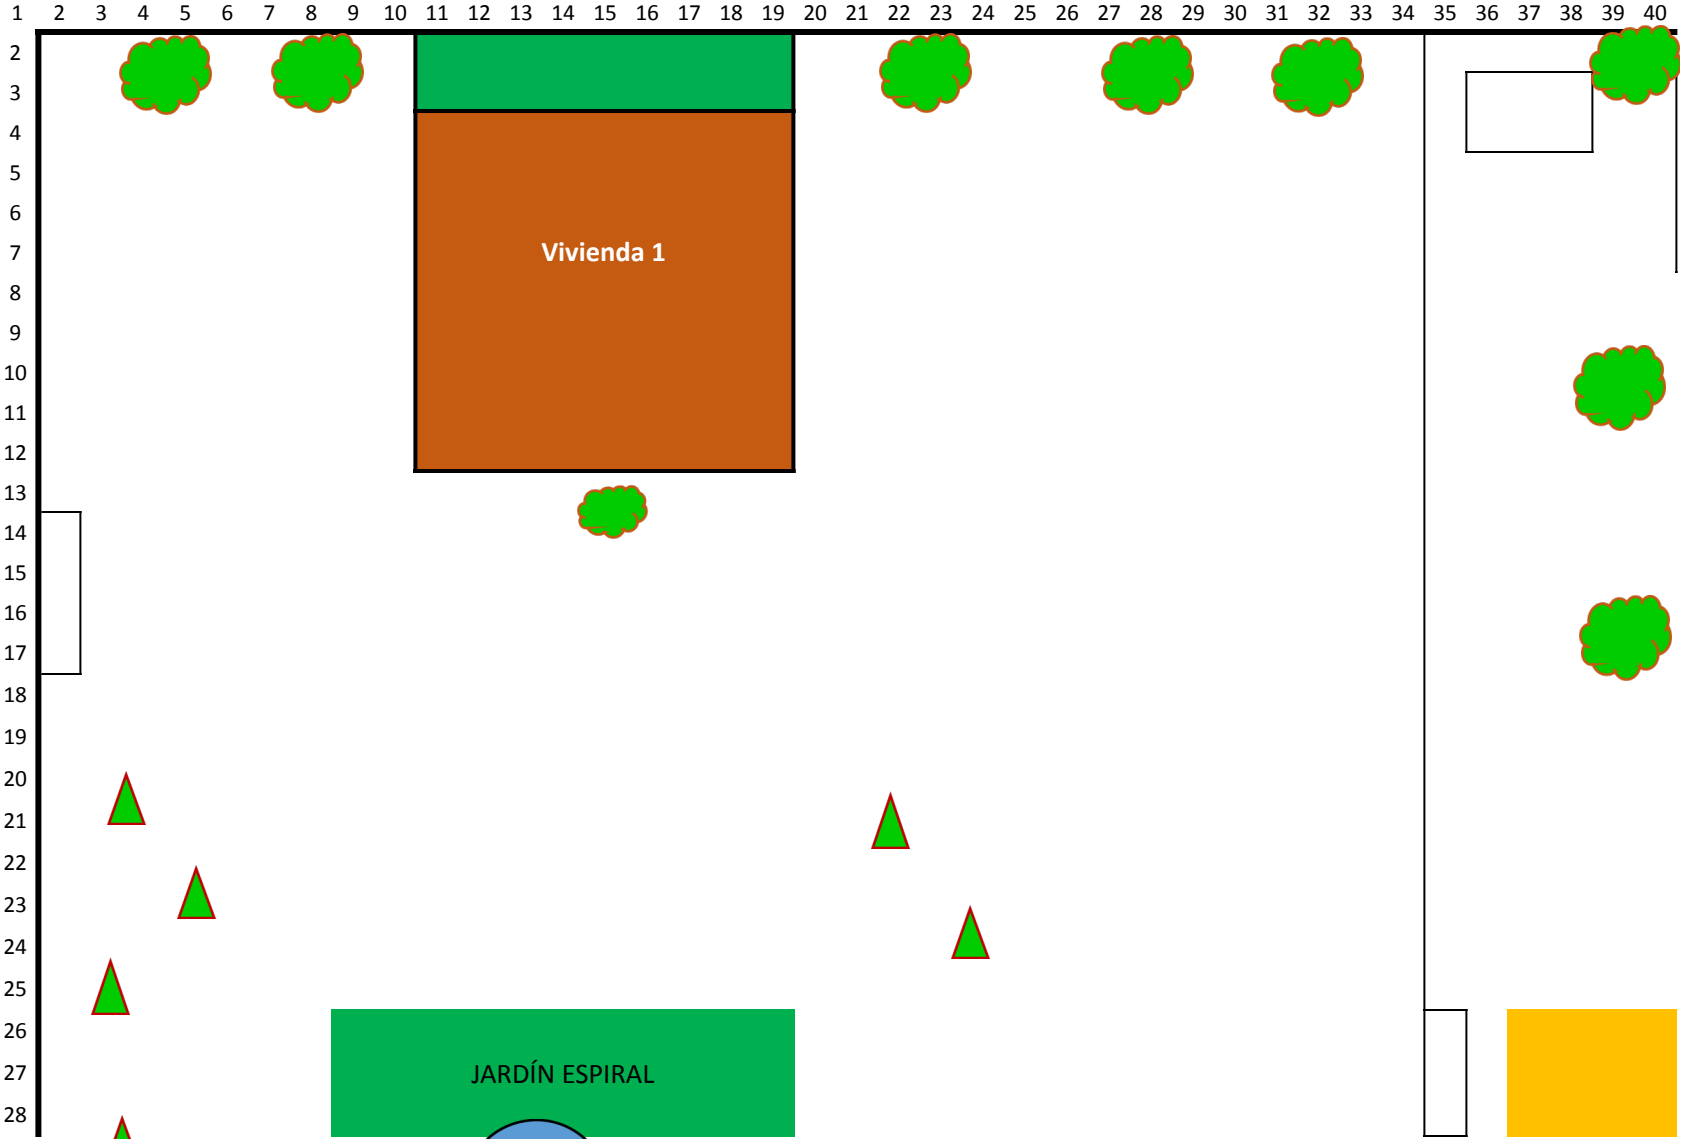

GRANJITA VIDA DIGNA

10,656 mts²

GRANJITA VIDA DIGNA

10,656 mts²

GRANJITA VIDA DIGNA

10,656 mts2

1 2 3 4 5 6 7 8 9 10 11 12 13 14 15 16 17 18 19 20 21 22 23 24 25 26 27 28 29 30 31 32 33 34 35 36 37 38 39 40

1 115 116 117 118 119 120 121 122 123 124 125 126 127 128 129 130 131 132 133 134 135 136 137 138 139 140 141 142 143 144

2
3
4
5
6
7
8
9
10
11
12
13
14
15
16
17
18
19
20
21
22
23
24
25
26
27
28

uario para especies endémicas/polinizadores
(lagartijas, insectos....)

1 115 116 117 118 119 120 121 122 123 124 125 126 127 128 129 130 131 132 133 134 135 136 137 138 139 140 141 142 143 144

29
30
31
32
33
34
35
36
37
38
39
40
41
42
43
44
45
46
47
48
49
50
51
52
53
54
55